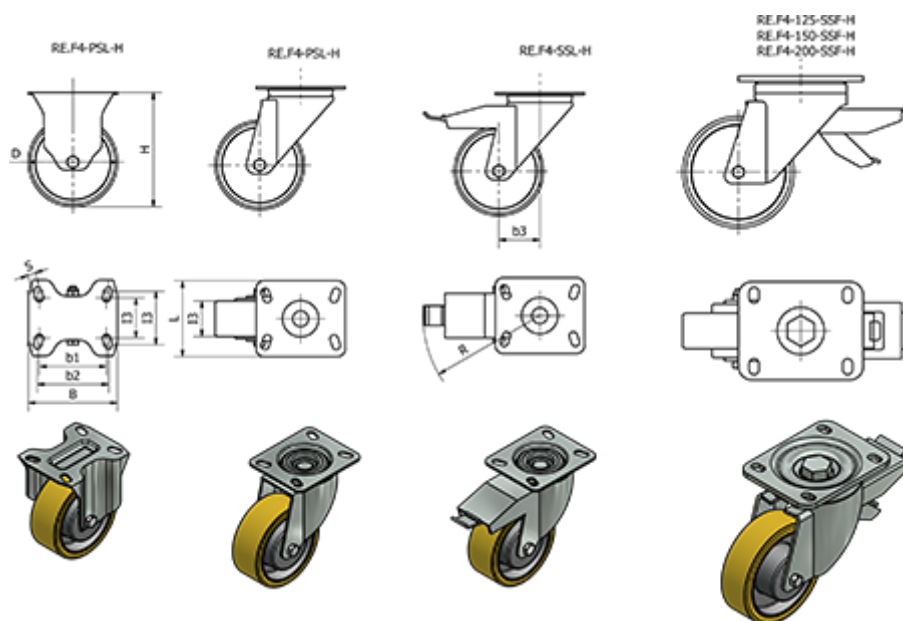

Varenummer: 2314451463
 Beskrivelse: E+G støbejerns hjul 451463
 RE.F4-150-PSL-H - Fast konsol

Mål

B	= 140	l2	= 87	Vægt (g) = 4810
b1	= 105	l3	= 50	
b2	= -	Kode	= 451463	
b3	= 70	L	= 110	
D	= 150	R	= 126	
Dynamisk belastning (N)	= -	Rullemodstand (N)	= 2900	
H	= 200	s	= 11	
l1	= 73	Type	= RE.F4-150-PSL-H	